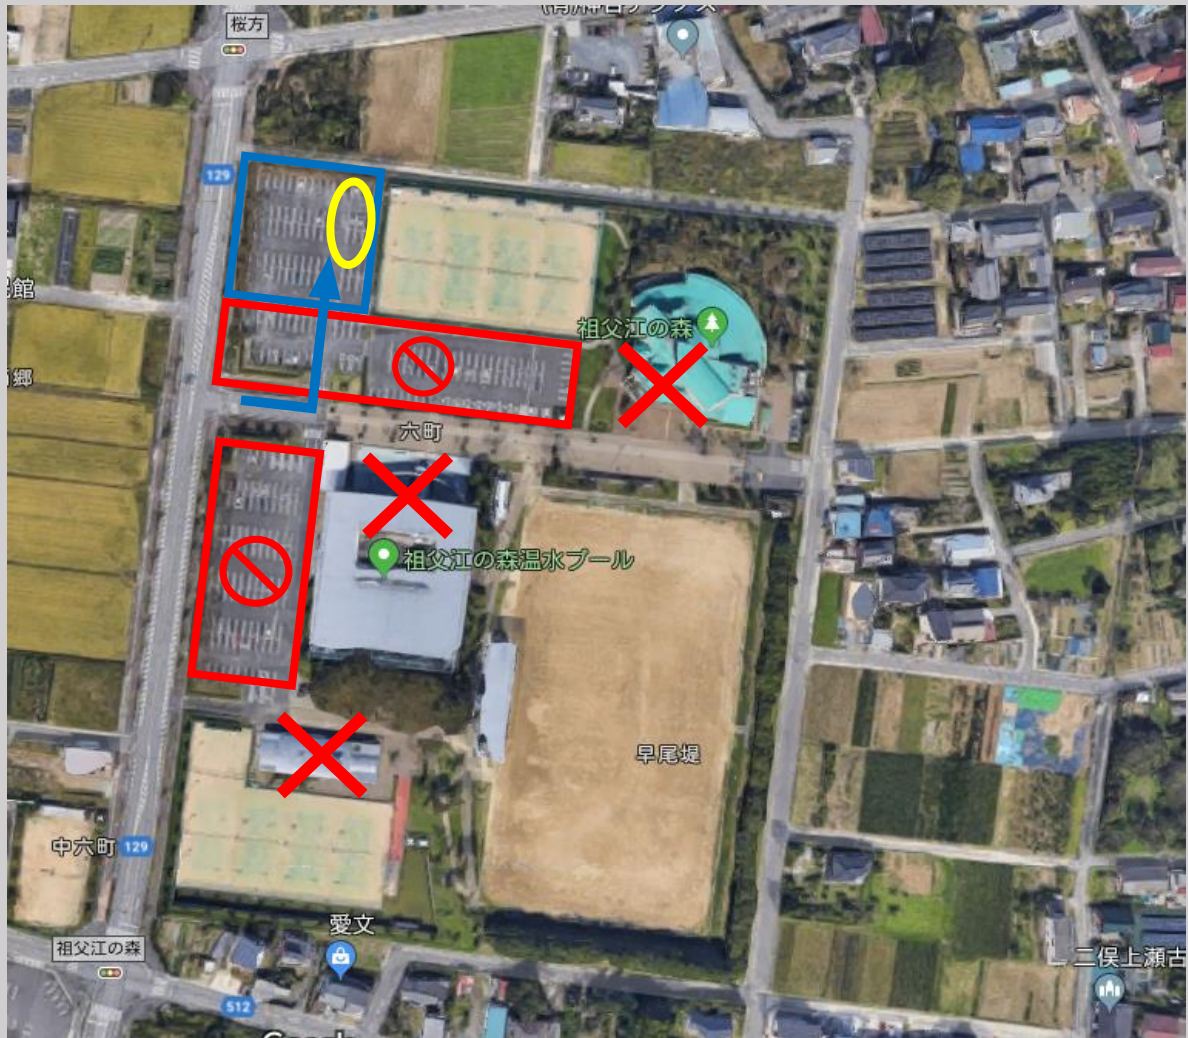

祖父江の森多目的運動場

青枠エリアに駐車

赤⊗エリアには駐停車厳禁

集合場所は黄エリア

赤×施設には立ち入り禁止